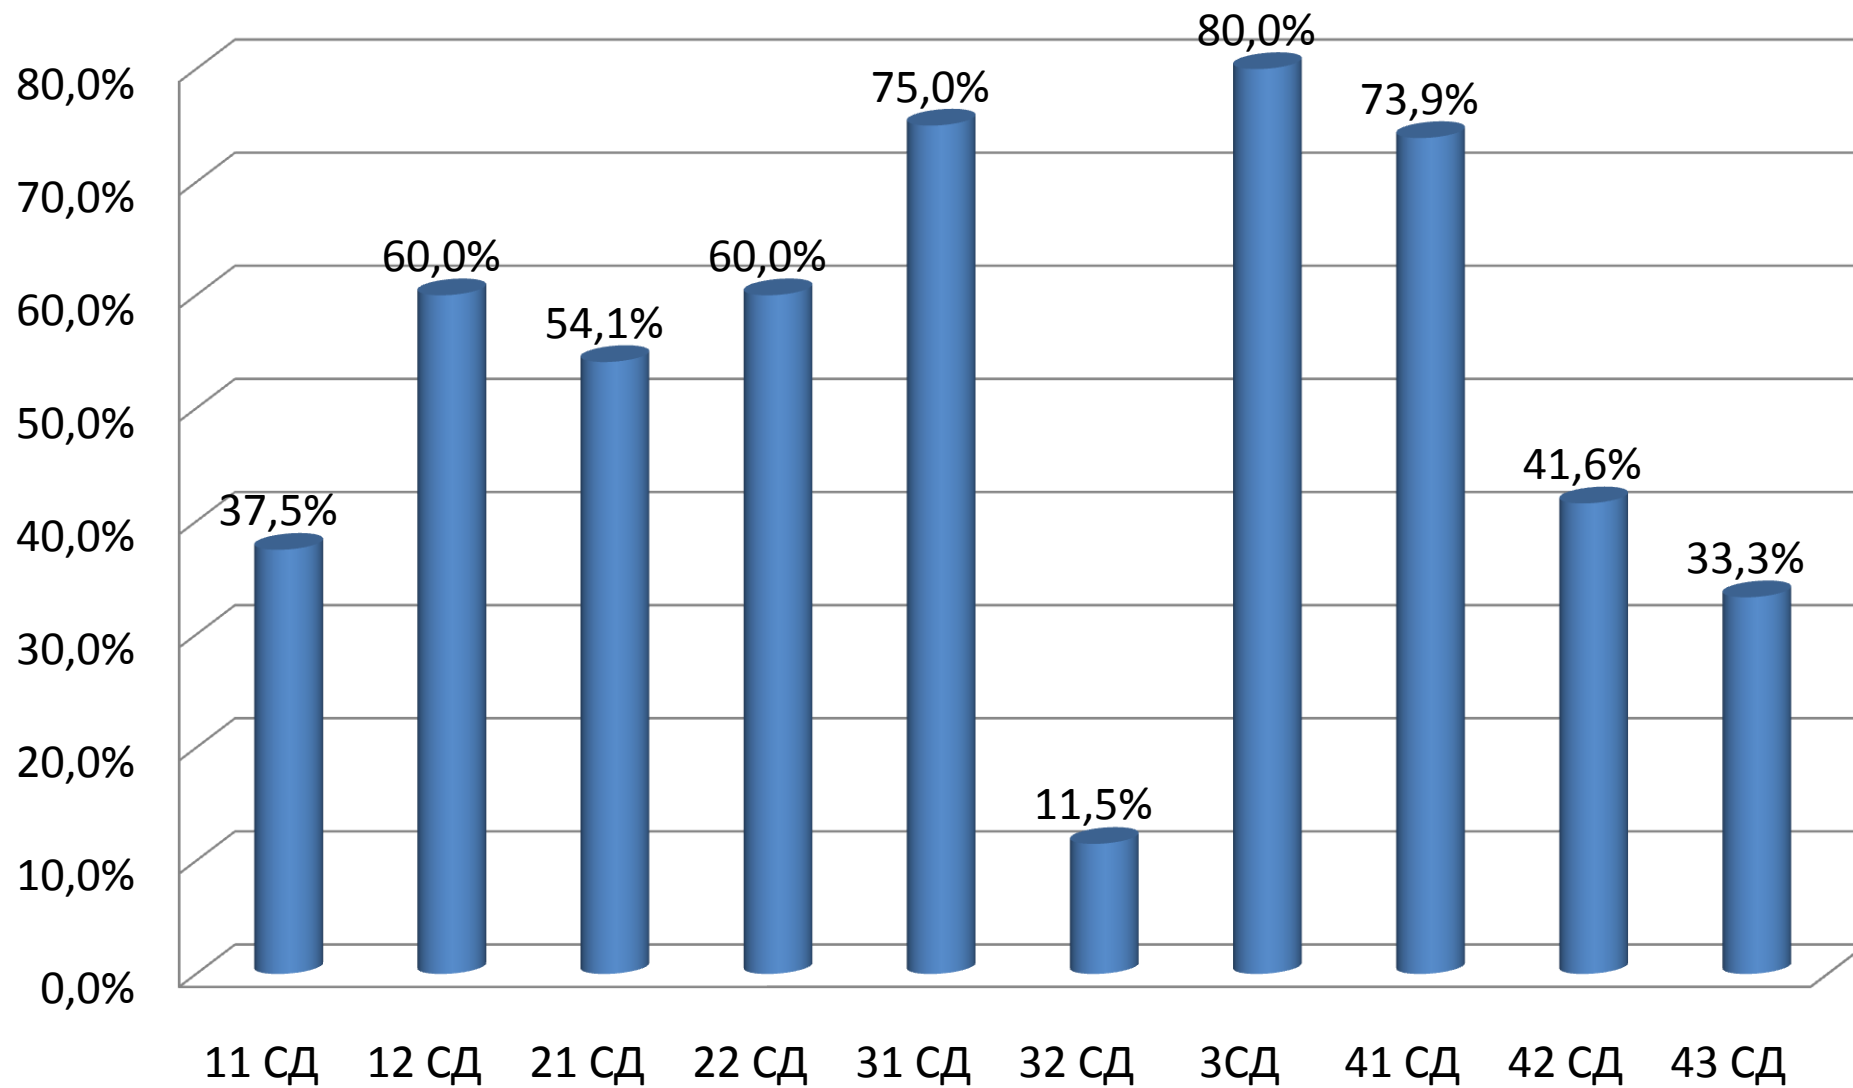

**Качество знаний по специальности 34.02.01 Сестринское дело
2 полугодие 2019-2020 учебного года**

**Посещаемость по специальности 34.02.01 Сестринское дело
2 полугодие 2019-2020 учебного года**

**Успеваемость по специальности 34.02.01 Сестринское дело
2 полугодие 2019-2020 учебного года**