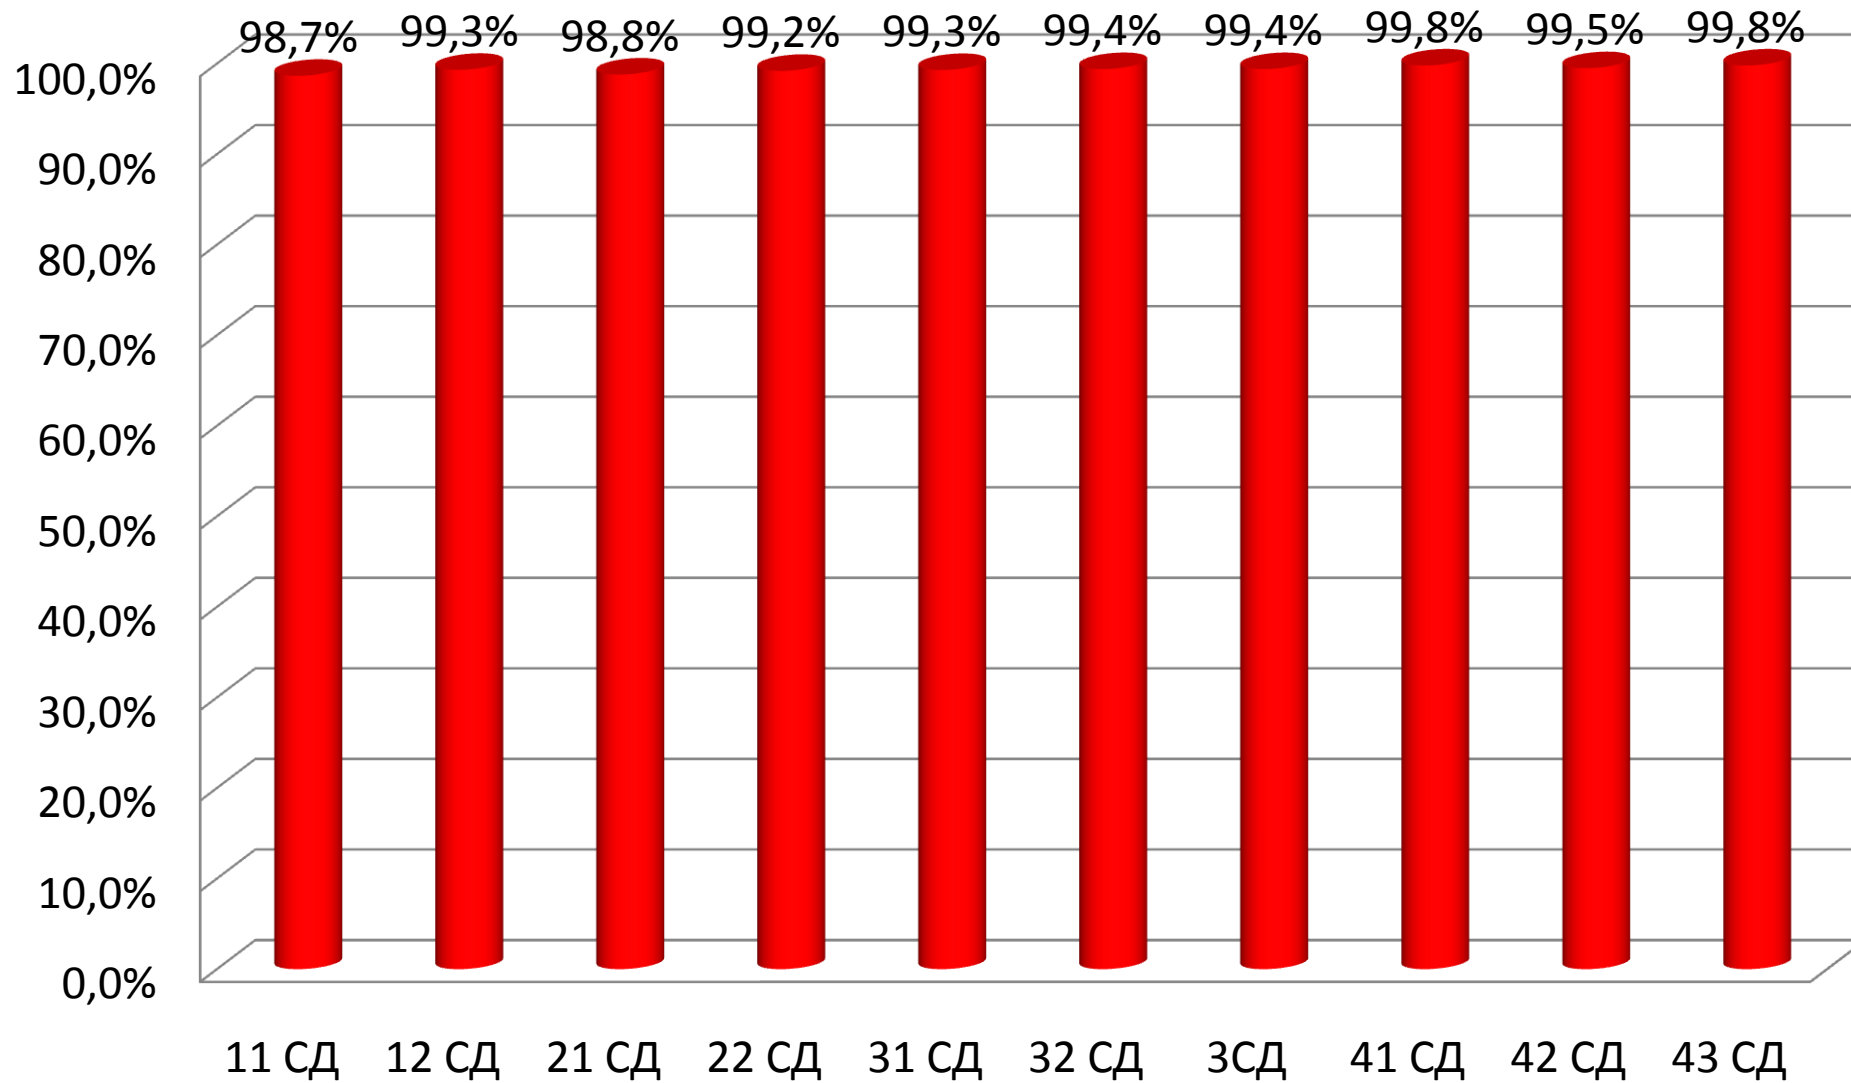

**Качество знаний по специальности 34.02.01 Сестринское дело
2 полугодие 2019-2020 учебного года**

**Посещаемость по специальности 34.02.01 Сестринское дело
2 полугодие 2019-2020 учебного года**

**Успеваемость по специальности 34.02.01 Сестринское дело
2 полугодие 2019-2020 учебного года**