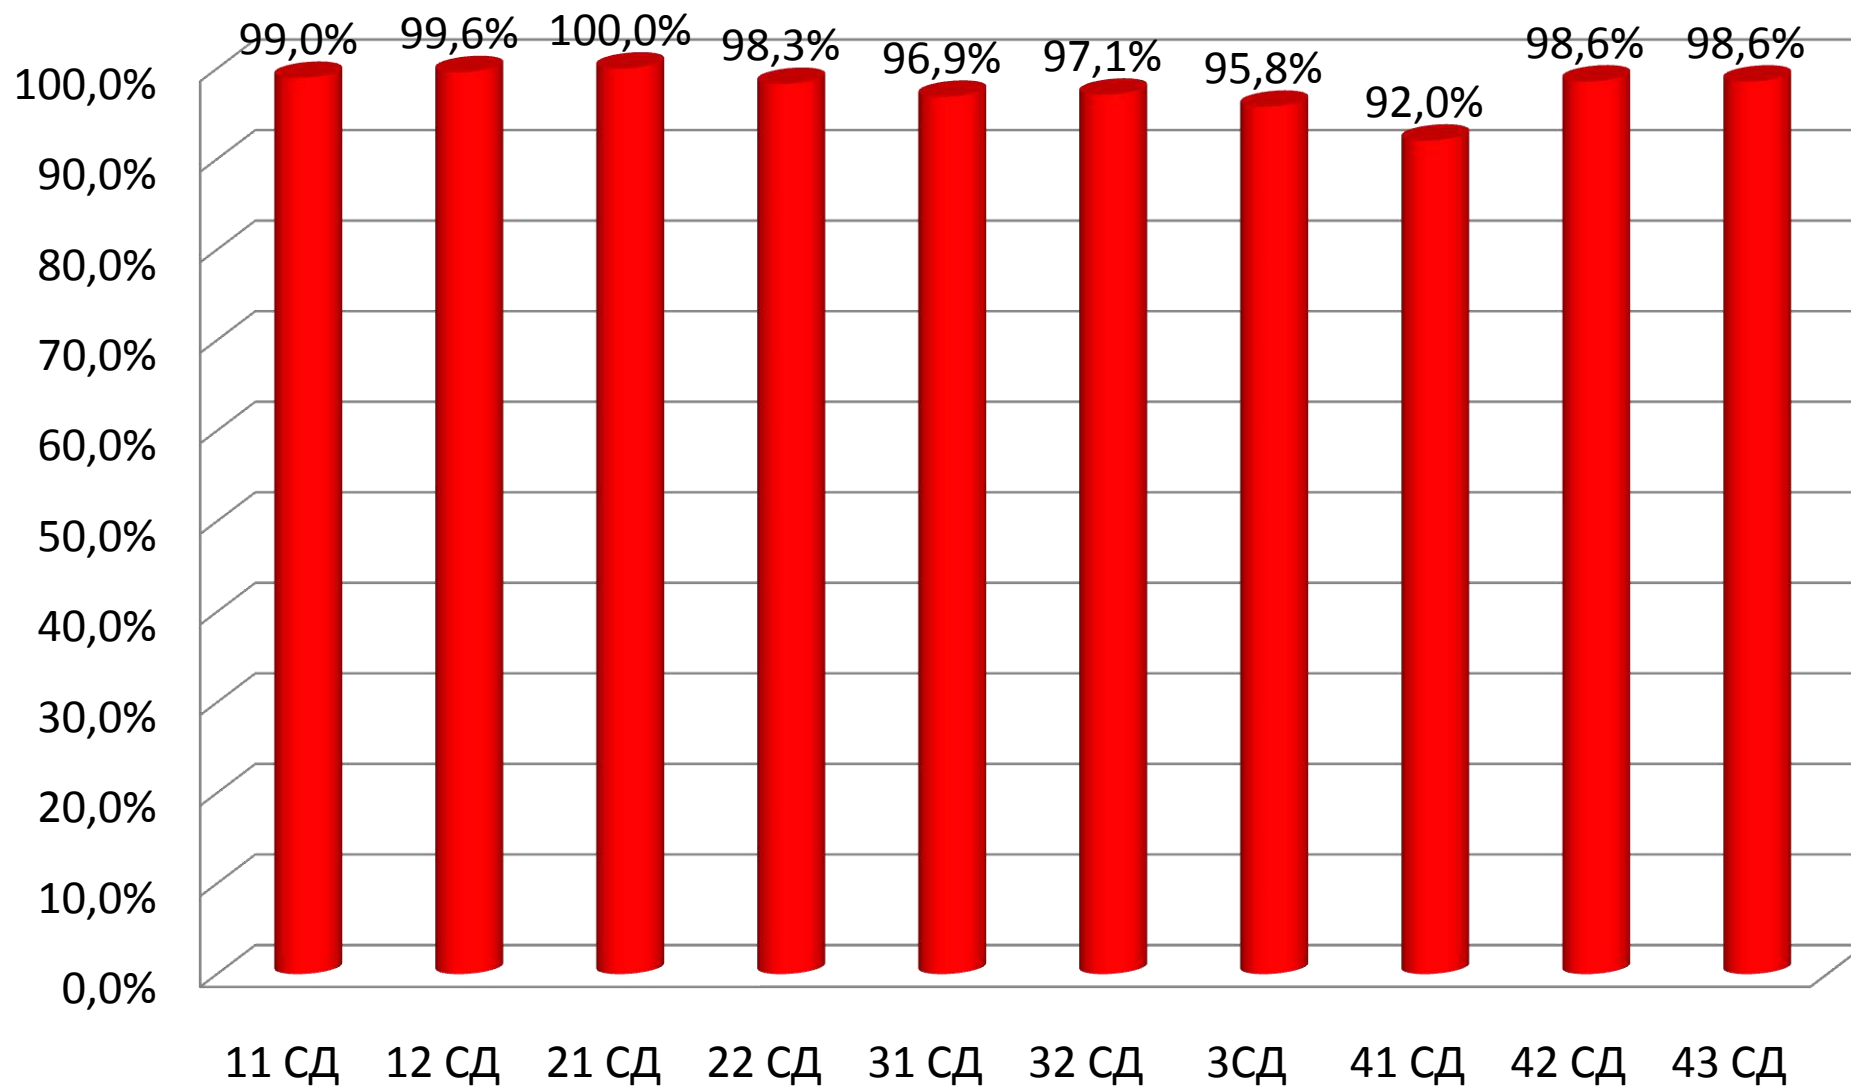

**Качество знаний по специальности 34.02.01 Сестринское дело  
I полугодие 2019-2020 учебного года**

**Посещаемость по специальности 34.02.01 Сестринское дело  
I полугодие 2019-2020 учебного года**

**Успеваемость по специальности 34.02.01 Сестринское дело  
I полугодие 2019-2020 учебного года**