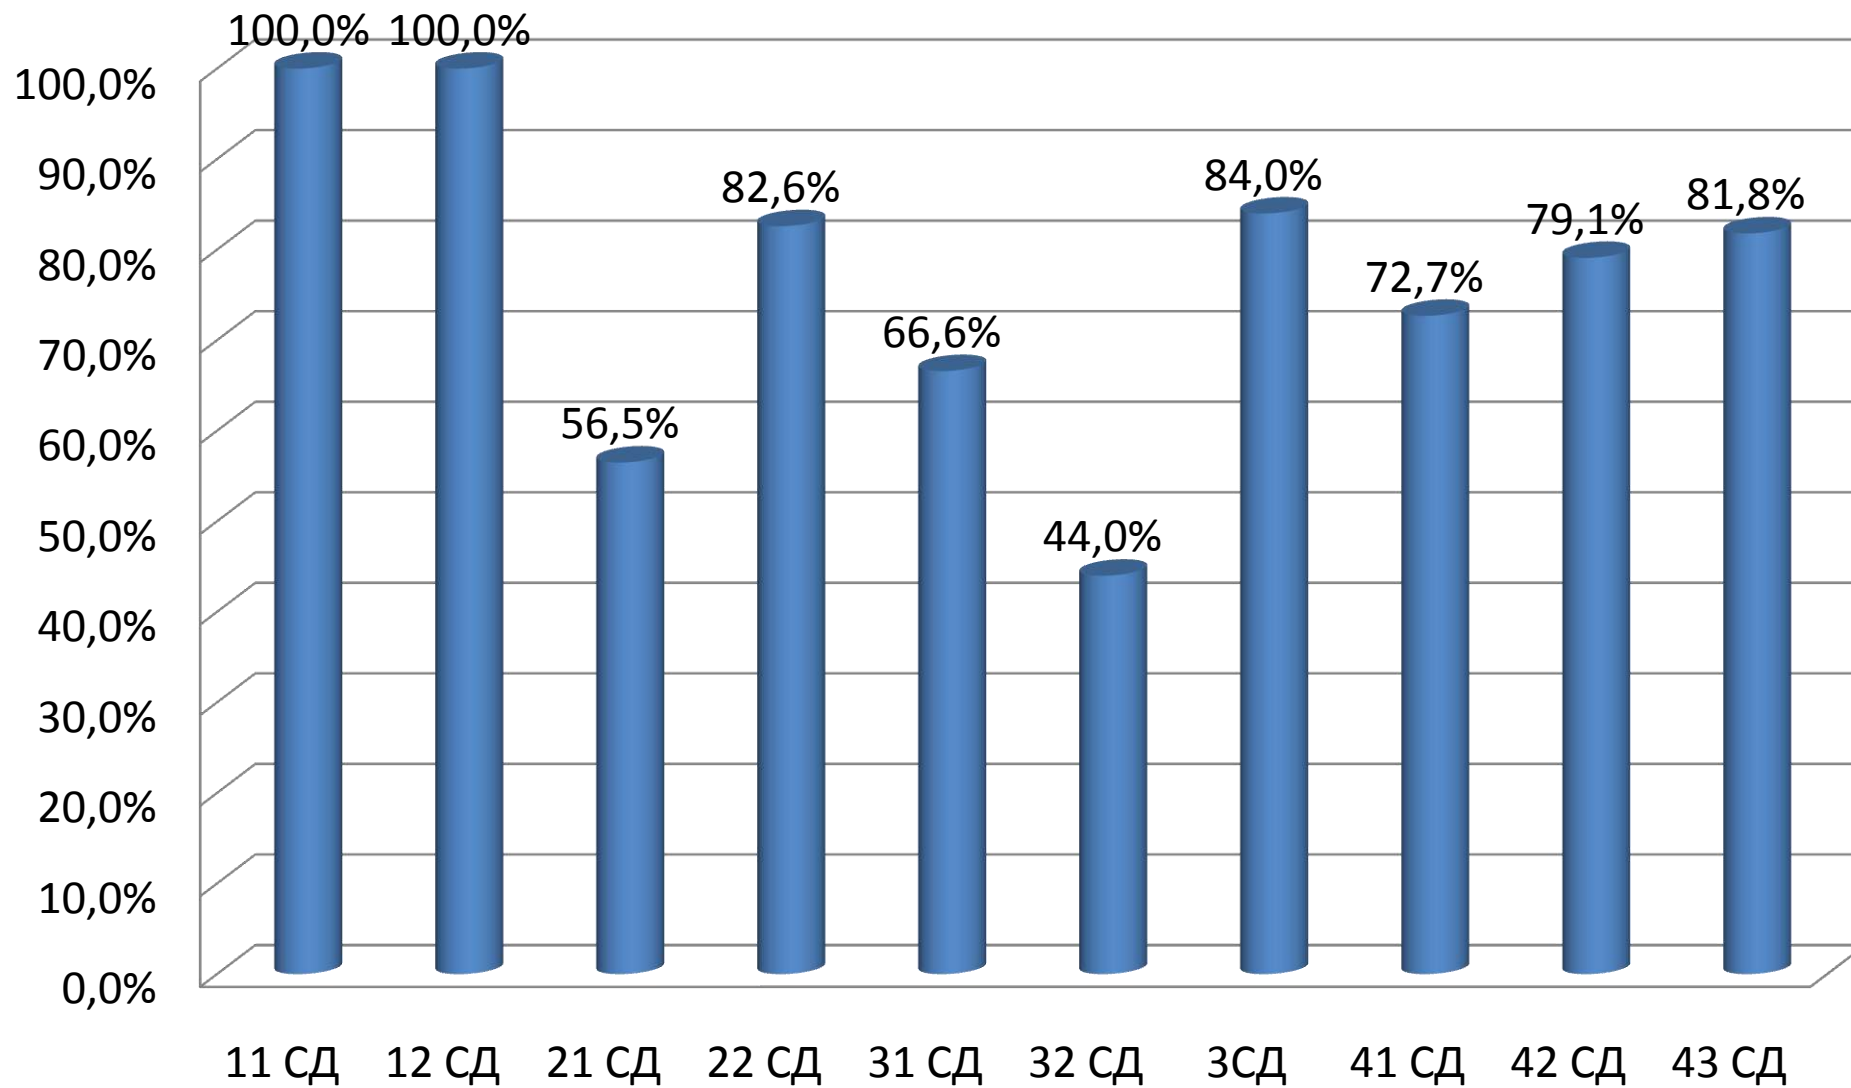

**Качество знаний по специальности 34.02.01 Сестринское дело  
I полугодие 2019-2020 учебного года**

**Посещаемость по специальности 34.02.01 Сестринское дело  
I полугодие 2019-2020 учебного года**

**Успеваемость по специальности 34.02.01 Сестринское дело  
I полугодие 2019-2020 учебного года**