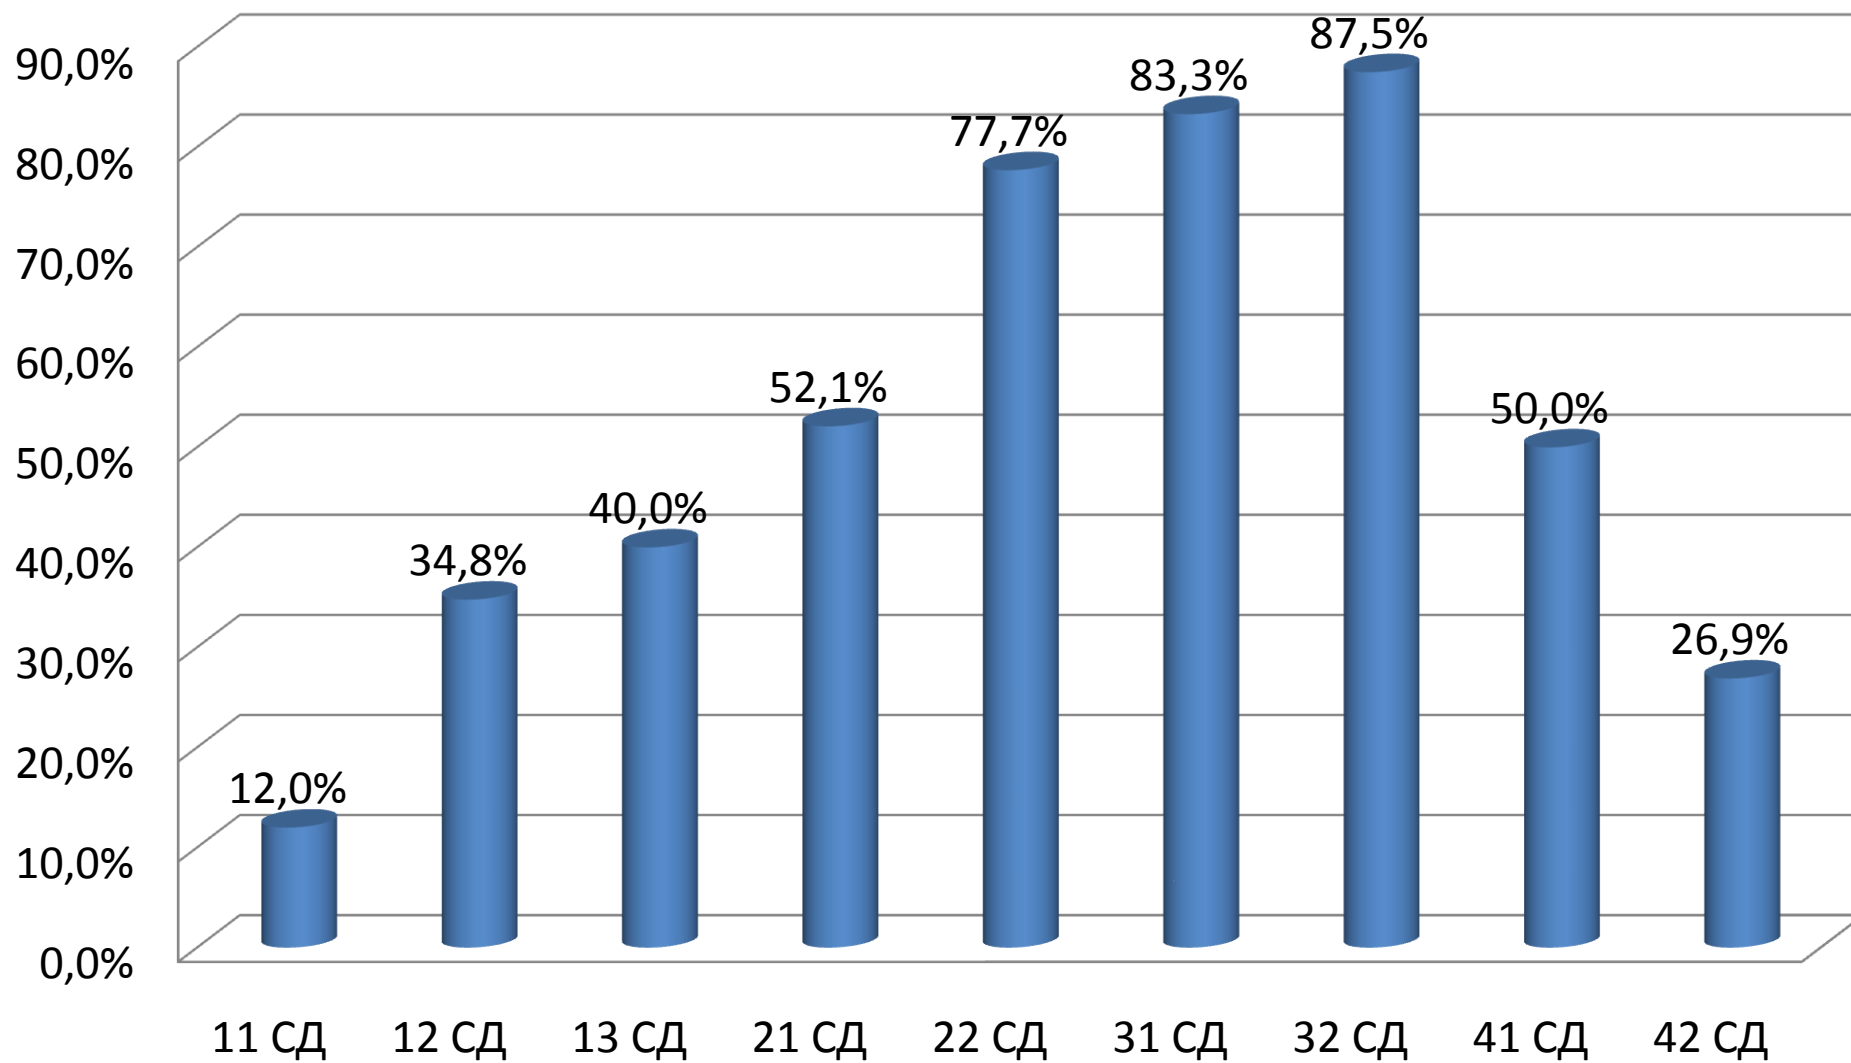

**Качество знаний по специальности 34.02.01 Сестринское дело  
II полугодие 2020-2021 учебного года**

**Посещаемость по специальности 34.02.01 Сестринское дело  
II полугодие 2020-2021 учебного года**

**Успеваемость по специальности 34.02.01 Сестринское дело  
II полугодие 2020-2021 учебного года**