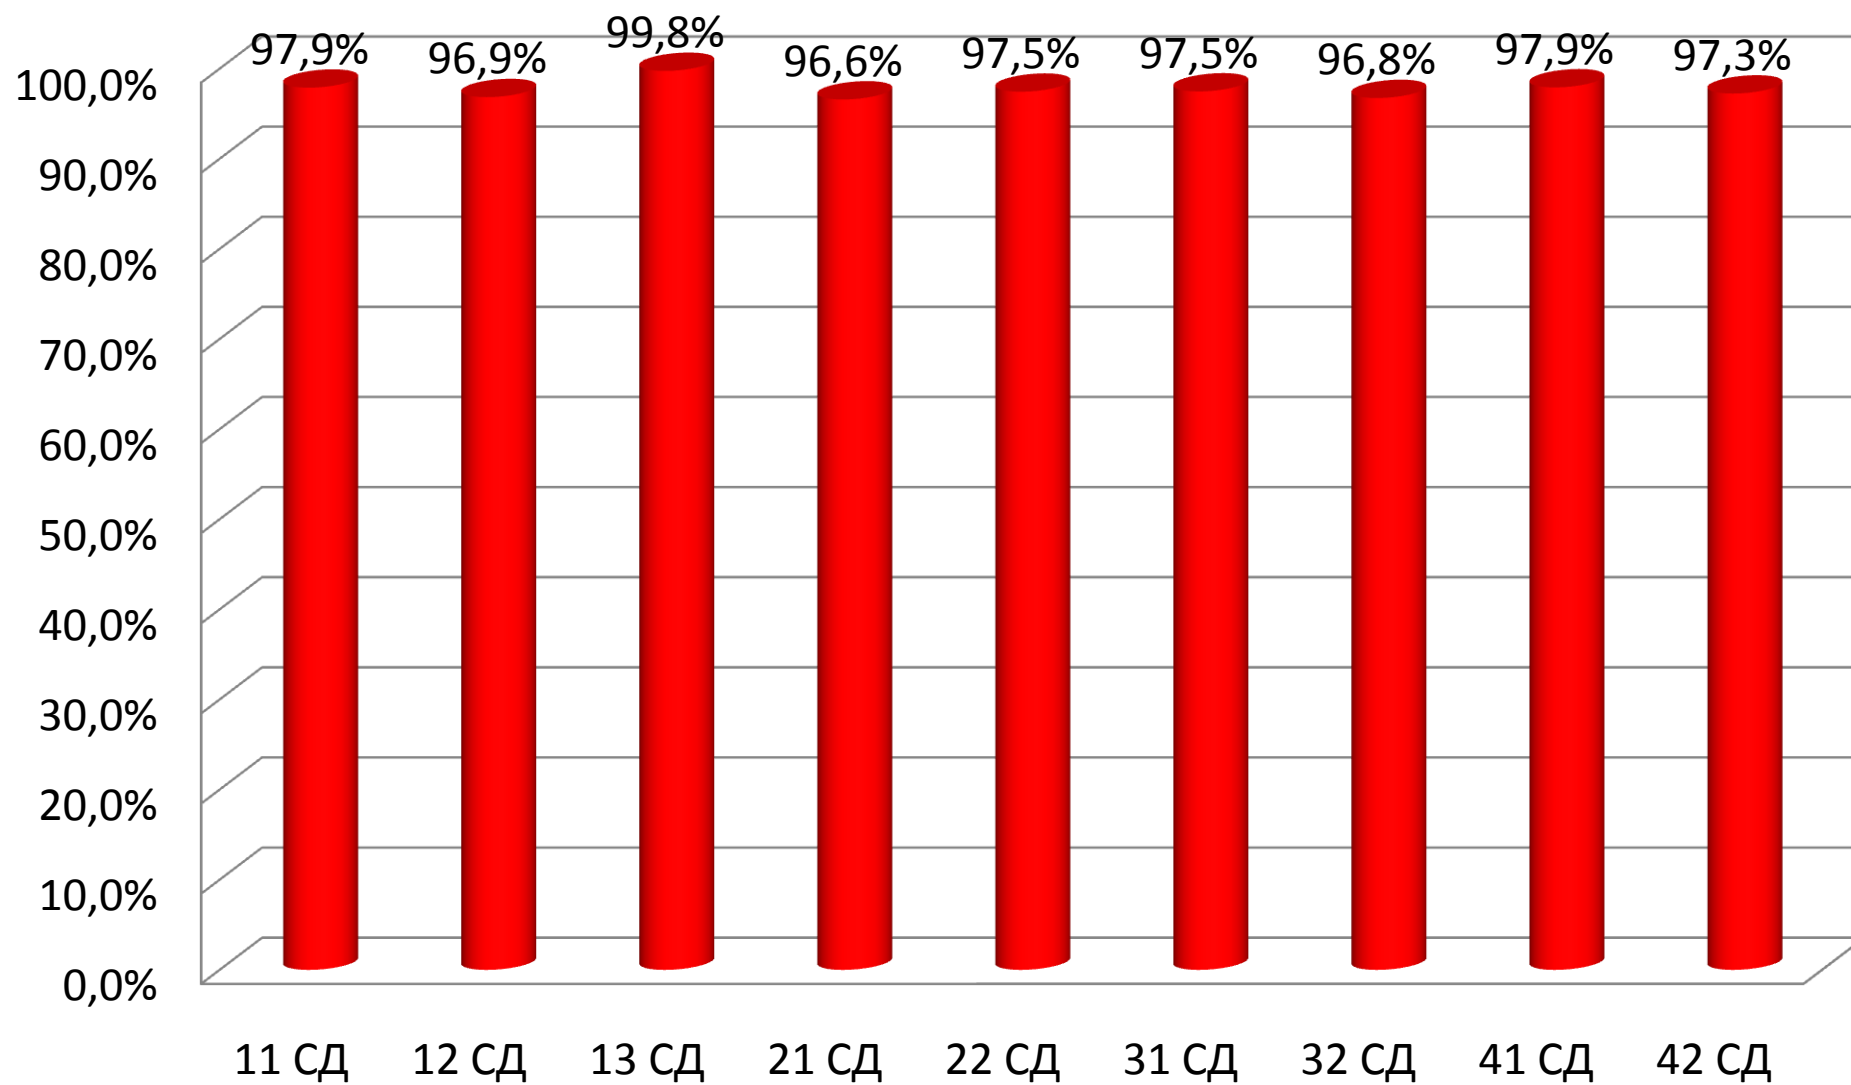

**Качество знаний по специальности 34.02.01 Сестринское дело  
II полугодие 2020-2021 учебного года**

**Посещаемость по специальности 34.02.01 Сестринское дело  
II полугодие 2020-2021 учебного года**

**Успеваемость по специальности 34.02.01 Сестринское дело  
II полугодие 2020-2021 учебного года**