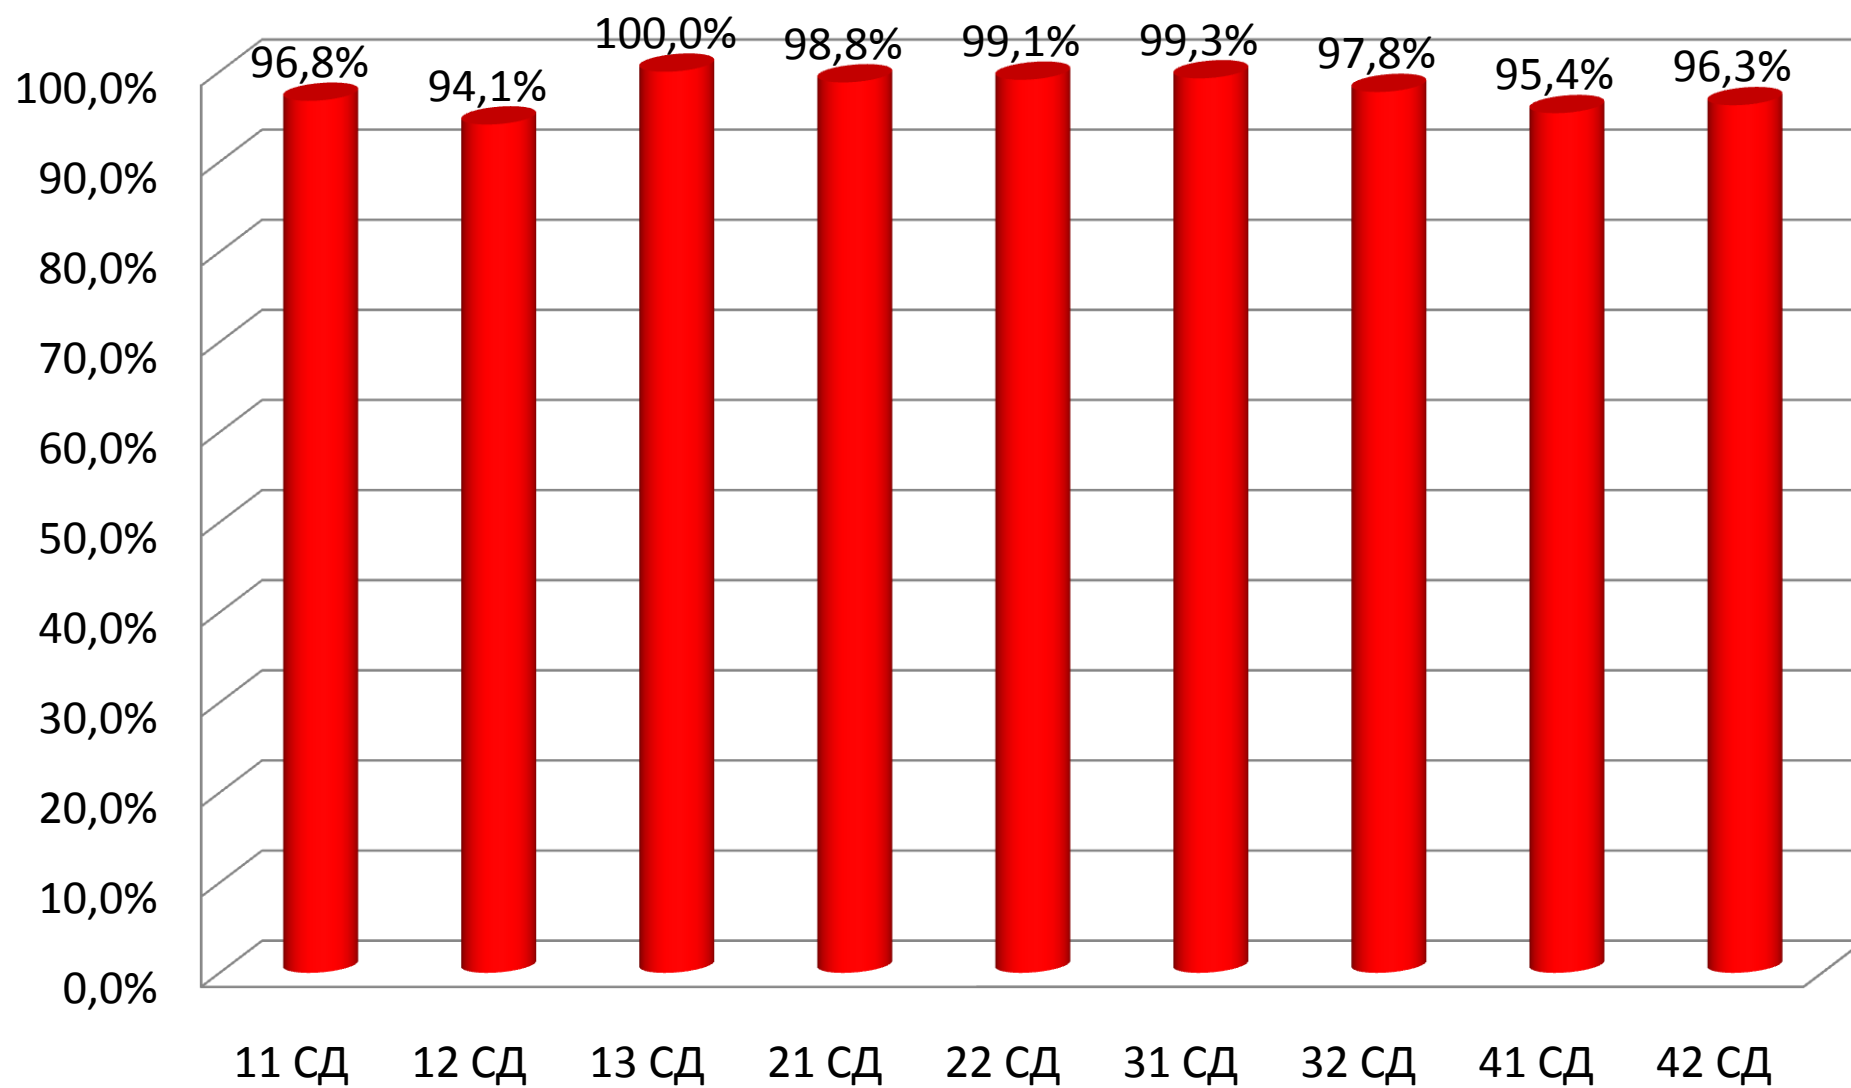

**Качество знаний по специальности 34.02.01 Сестринское дело
I полугодие 2020-2021 учебного года**

**Посещаемость по специальности 34.02.01 Сестринское дело
I полугодие 2020-2021 учебного года**

**Успеваемость по специальности 34.02.01 Сестринское дело
I полугодие 2020-2021 учебного года**