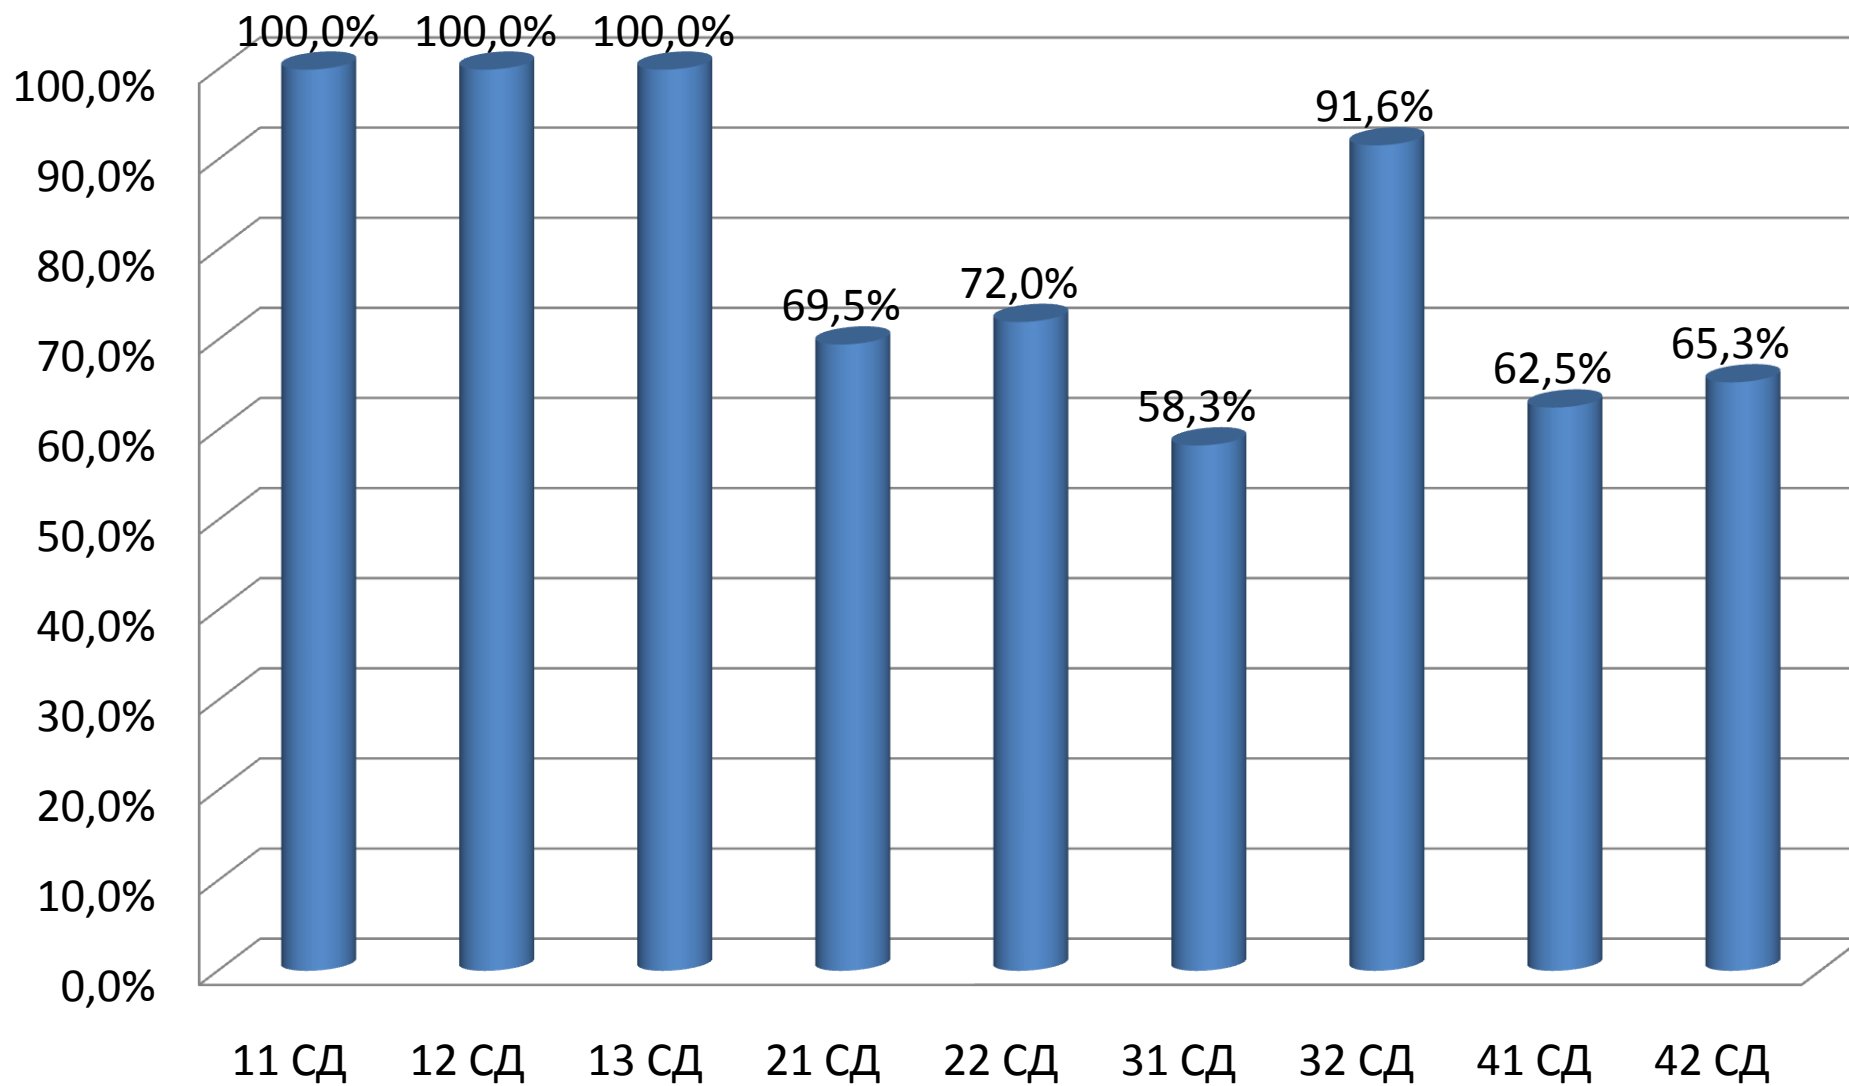

**Качество знаний по специальности 34.02.01 Сестринское дело
I полугодие 2020-2021 учебного года**

**Посещаемость по специальности 34.02.01 Сестринское дело
I полугодие 2020-2021 учебного года**

**Успеваемость по специальности 34.02.01 Сестринское дело
I полугодие 2020-2021 учебного года**